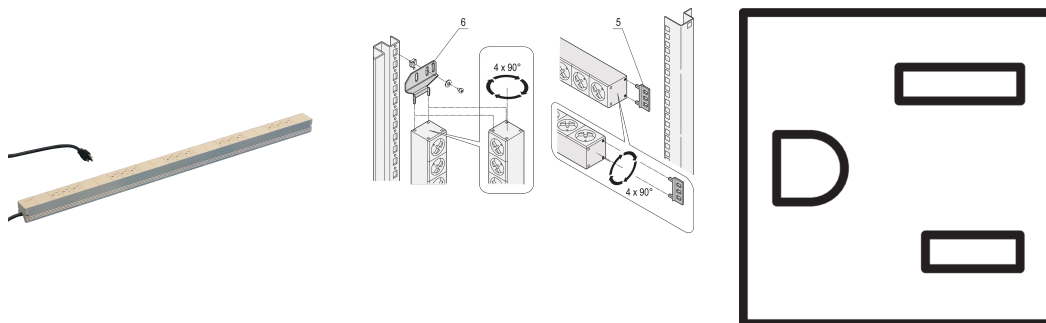

# Steckdosenleiste, USA, 15 Steckereinsätze

### KATALOGNUMMER

60110-241

Modulares, kompaktes PDU mit vielen Funktionselementen. Mit einem 1 HE x 1 HE großen Aluminiumgehäuse kann die PDU leicht in einen Schrank mit US-Steckdosen integriert werden.

### MERKMALE

Horizontale oder vertikale Montage

Die Einbauorientierung kann während der Installation in 90°-Schritten angepasst werden

Anschlussleitung 2 m, mit USA-Stecker

US-Buchseneinsätze

Einbauhöhe 1 HE

Tiefe: 44mm

Oberfläche: Eloxiert

Länge: 947.5mm

Material: Aluminium; Polyamid

Produkttyp: Buchsenleiste

Net Weight: 1.6kg