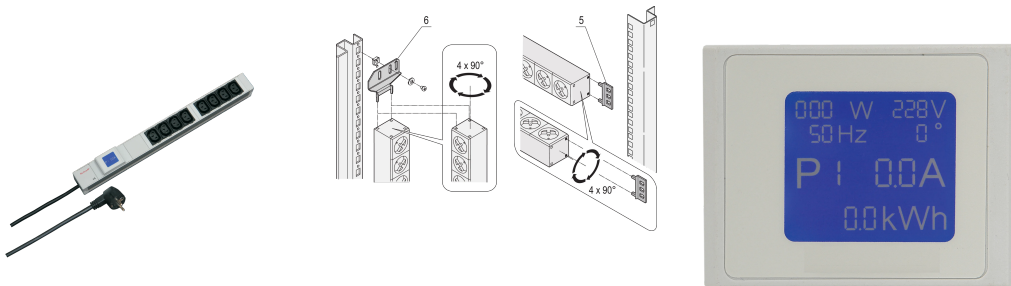

# Steckdosenleiste, IEC C13, gemessen

### KATALOGNUMMER

60110-296

PDU mit lokalem Stromzähler. Die relevanten Leistungsdaten erscheinen auf einer integrierten Anzeige.

### MERKMALE

Die Einbauorientierung kann während der Installation in 90°-Schritten angepasst werden

Einbauhöhe 1 HE

Integrierte Messung (Strom, Spannung, Phasenwinkel, Frequenz, Energie und Wirkleistung).Anzeige erfolgt über eingebautes Display

## PRODUKTMERKMALE

---

Produkttyp: Buchsenleiste

Typ Buchse: IEC C13

Anzahl Buchsen: 8

Farbe: Grau

Steckdosen mit Schalter: Ja

Länge: 438.5mm