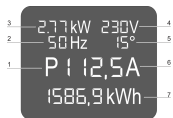

# Steckdosenleiste, IEC C13, gemessen

### KATALOGNUMMER

60110-296

PDU mit lokalem Stromzähler. Die relevanten Leistungsdaten erscheinen auf einer integrierten Anzeige.

### MERKMALE

Die Einbauorientierung kann während der Installation in 90°-Schritten angepasst werden

Einbauhöhe 1 HE

Integrierte Messung (Strom, Spannung, Phasenwinkel, Frequenz, Energie und Wirkleistung).Anzeige erfolgt über eingebautes Display