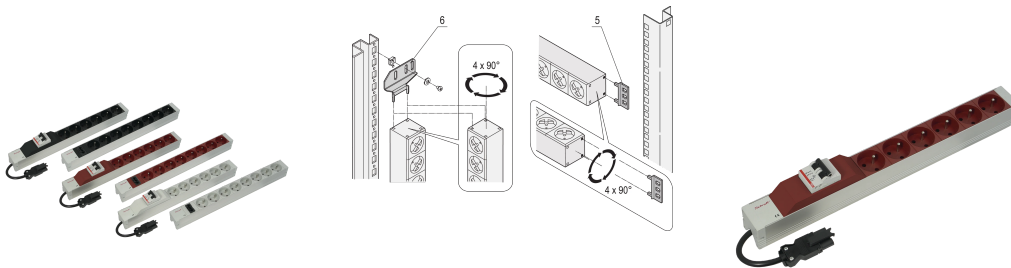

# UTE-S eckdo enlei e mi Wieland®-An chl , 6 B ch en, 19-Zoll, weiß, mi Über rom ch z

### KATALOGNUMMER

60110-355

Modulares, kompaktes PDU mit vielen Funktionselementen. Mit einem 1 HE x 1 HE großen Aluminiumgehäuse kann die PDU leicht in einen Schrank mit UTE-Ausgängen integriert werden. Der Wieland-Anschluss ermöglicht die einfache Kombination mit verschiedenen Netzkabeln.

## MERKMALE

---

Eingang mit Wieland® GST 18-Stecker

Die Einbauorientierung kann während der Installation in 90°-Schritten angepasst werden

Ausgang mit UTE-Buchsen

Horizontale oder vertikale Montage

Einbauhöhe 1 HE

## PRODUKTMERKMALE

---

Typ Buchse: UTE

Anzahl Buchsen: 6

Steckdosen mit Schalter: Nein

Spannung AC: 230V

Funktion: Überstromschutz

Anzahl Verpackungen: 1