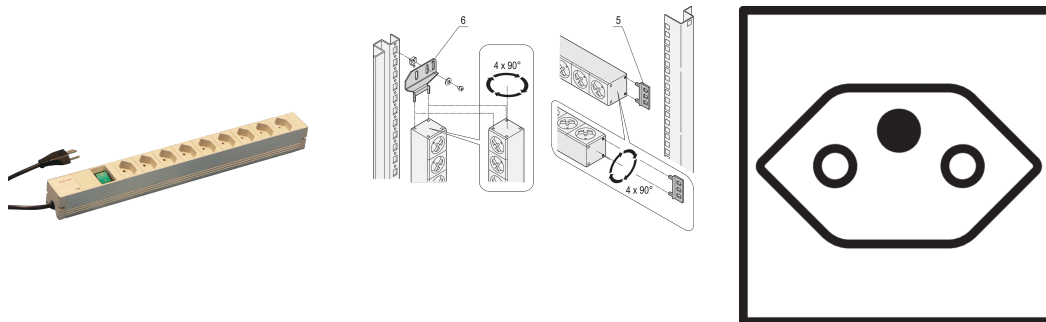

Steckdosenleiste, 9 x Steckereinsätze Schweizer Ausführung , 19-Zoll, mit Schalter

Data Solutions

KATALOGNUMMER

60110-454

Modulares, kompaktes PDU mit vielen Funktionselementen. Mit einem 1 HE x 1 HE großen Aluminiumgehäuse kann die PDU leicht in einen Schrank mit Schweizer Steckdosen integriert werden.

ZERTIFIZIERUNGEN

MERKMALE

Die Einbauorientierung kann während der Installation in 90°-Schritten angepasst werden

230 V, 10 A

Gemäß SEV.IEC 60884

Anschlussleitung 2 m mit Stecker, Schweizer Ausführung

Steckdosenleisten Schweizer Ausführung

Einbauhöhe 1 HE

Horizontale oder vertikale Montage

PRODUKTMERKMALE

Typ Buchse: Schweizerisch

Anzahl Buchsen: 9

Steckdosen mit Schalter: Ja

Spannung AC: 230V

Anzahl Verpackungen: 1

Farbe: Grau

Tiefe: 44mm

Oberfläche: Eloxiert

Länge: 438.5mm

Material: Aluminium; Polyamid

Produkttyp: Buchsenleiste

Net Weight: 0.89kg

ZUSÄTZLICHE PRODUKTDDETAILS