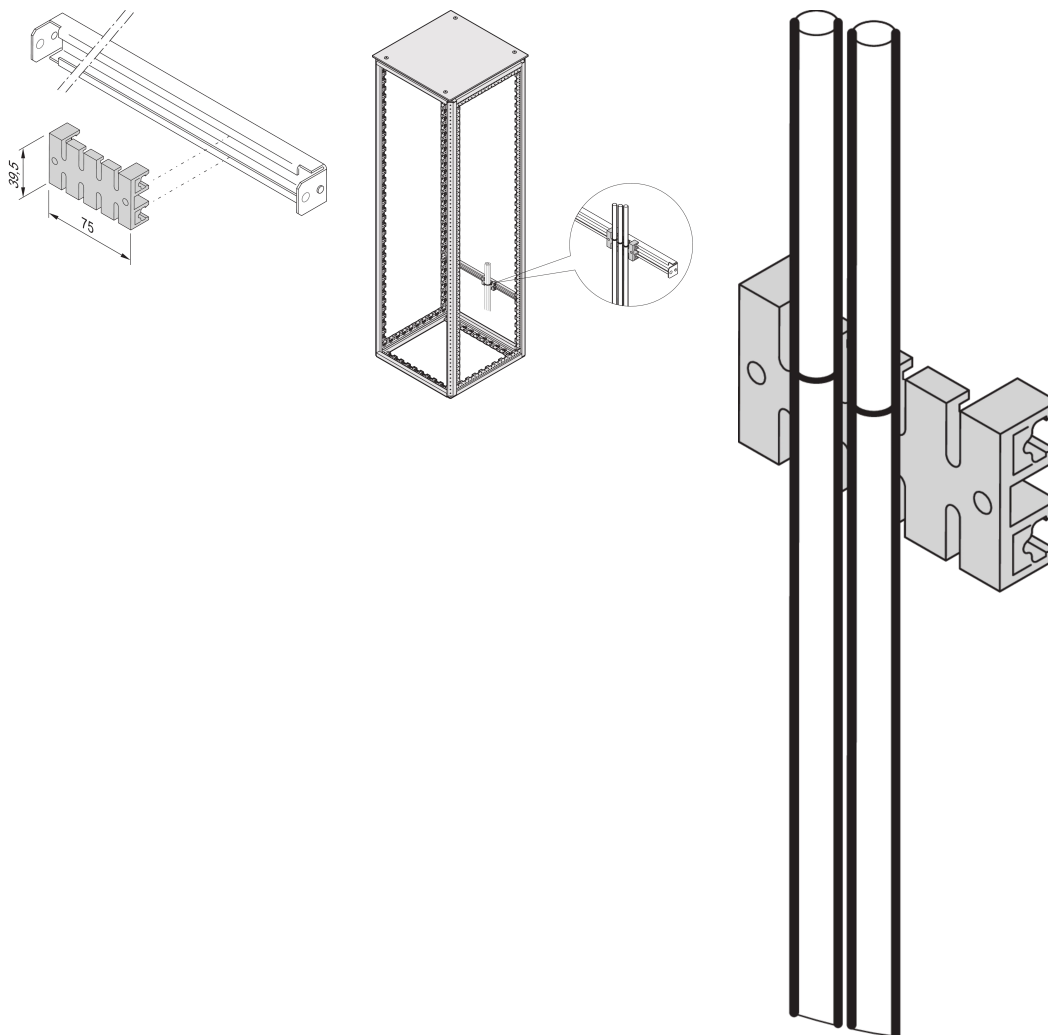

# Kabelabfangleiste für C-Profileschienen

### KATALOGNUMMER

60118-472

C-Schienen dienen dem besseren Kabelmanagement. Die Installation erfolgt in der Regel hinter den 19-Zoll-Holmen. Sie sind kompatibel mit Standard-Kabelschellen.

## MERKMALE

---

Montage durch Aufclipsen auf die C-Profilschiene

Befestigung von Kabeln mit Kabelbindern oder Klettband

## PRODUKTMERKMALE

---

Produkttyp: Anleitung

Produktfamilie: Varistar CP

Passt zu: Varistar CP

Breite: 75mm

Länge: 39.5mm

Material: Polyamid