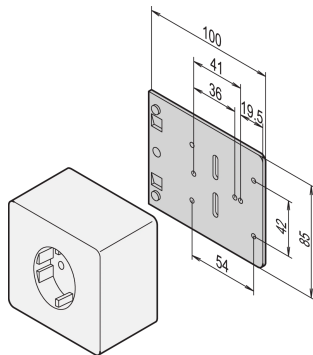

Montageplatte für Einzelbuchsen

Data Solutions

Montageplatte für Einzelbuchsen.

ZERTIFIZIERUNGEN

MERKMALE

Für handelsübliche Aufputzsteckdosen

SPEZIFIKATIONEN

Table 1/1

Katalognummer	Material	Anzahl Verpackungen
20118-537	Aluminium	1

ZUSÄTZLICHE PRODUKTDDETAILS

Aufputzsteckdose nicht im SCHROFF-Sortiment enthalten.

WARNUNG

nVent-Produkte müssen in Übereinstimmung mit den Produktinformationsblättern und dem Schulungsmaterial von nVent installiert und verwendet werden. Informationsblätter sind verfügbar unter www.nVent.com sowie bei Ihrem nVent-Kundendienstvertreter. Unsachgemäße Installation, Missbrauch, Fehlanwendung oder andere Handlungen im Widerspruch zu den Anweisungen und Warnungen von nVent können zu Fehlfunktionen, Anlagenschäden, schwerer Körperverletzung sowie zum Tod führen und/oder haben die Annullierung der Garantie zur Folge.