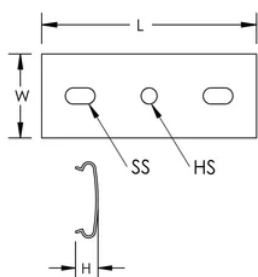

DIAGRAMME

WARNUNG

---

nVent-Produkte müssen in Übereinstimmung mit den Produktinformationsblättern und dem Schulungsmaterial von nVent installiert und verwendet werden. Informationsblätter sind verfügbar unter www.nVent.com sowie bei Ihrem nVent-Kundendienstvertreter. Unsachgemäße Installation, Missbrauch, Fehlanwendung oder andere Handlungen im Widerspruch zu den Anweisungen und Warnungen von nVent können zu Fehlfunktionen, Anlagenschäden, schwerer Körperverletzung sowie zum Tod führen und/oder haben die Annullierung der Garantie zur Folge.

Unser starkes markenportfolio:

CADDY   ERICO   HOFFMAN   ILSCO   SCHROFF   TRACHTE