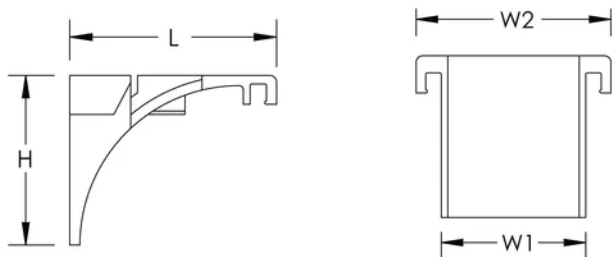

PEMSA-Gitterrinne Datenkabelabgang

Data Solutions

ZERTIFIZIERUNGEN

MERKMALE

Werkzeuglose Installation

Ermöglicht einfachen Ausgang mit robustem Radius

SPEZIFIKATIONEN

Table 1/2						
Katalognummer	Artikelnummer	Farbe	Material	Länge (L)	Breite 1 (W1)	Breite 2 (W2)
WBTD ^R POU ^T R ^D	820802	Rot	Kunststoff	61mm	45mm	60mm

Table 2/2		
Katalognummer	Artikelnummer	Höhe (H)
WBTD ^R POU ^T R ^D	820802	50mm

DIAGRAMME

WARNUNG

nVent-Produkte müssen in Übereinstimmung mit den Produktinformationsblättern und dem Schulungsmaterial von nVent installiert und verwendet werden. Informationsblätter sind verfügbar unter www.nVent.com sowie bei Ihrem nVent-Kundendienstvertreter. Unsachgemäße Installation, Missbrauch, Fehlanwendung oder andere Handlungen im Widerspruch zu den Anweisungen und Warnungen von nVent können zu Fehlfunktionen, Anlagenschäden, schwerer Körperverletzung sowie zum Tod führen und/oder haben die Annullierung der Garantie zur Folge.