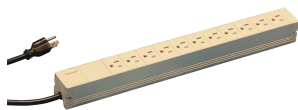

Steckdosenleiste, USA

Data Solutions

Modulares, kompaktes PDU mit vielen Funktionselementen. Mit einem 1 HE x 1 HE großen Aluminiumgehäuse kann die PDU leicht in einen Schrank mit US-Steckdosen integriert werden.

ZERTIFIZIERUNGEN

MERKMALE

Horizontale oder vertikale Montage

Die Einbauorientierung kann während der Installation in 90°-Schritten angepasst werden

Anschlussleitung 2 m, mit USA-Stecker

US-Buchseneinsätze

Einbauhöhe 1 HE

115 V, 15 A

Gemäß UL-498

SPEZIFIKATIONEN

Material: Aluminium; Polyamid

Farbe: Grau

Produkttyp: Buchsenleiste

Table 1/2

Katalognummer	Typ Buchse	Anzahl Buchsen	Steckdosen mit Schalter	Spannung AC	Anzahl Verpackungen	Tiefe
60110-242	USA	11	Ja	115V	1	44mm
60110-240	USA	11	Nein	115V	1	44mm
60110-241	USA	15	Nein	115V	1	44mm

Table 2/2

Katalognummer	Oberfläche	Länge
60110-242	Eloxiert	438.5mm
60110-240	Eloxiert	438.5mm
60110-241	Eloxiert	947.5mm

ZUSÄTZLICHE PRODUKTDDETAILS

Befestigungswinkel zur vertikalen Montage bitte separat bestellen.