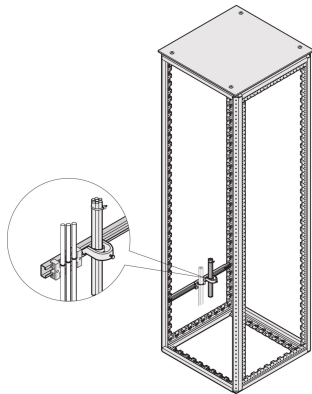

Varistar CP C-Schiene für Schranktiefe

Data Solutions

Zur Kabelführung im seitlichen Schrankbereich

ZERTIFIZIERUNGEN

MERKMALE

Zur Kabelführung im seitlichen Schrankbereich

Für Kabelschellen und Kabelabfangleisten

SPEZIFIKATIONEN

Oberfläche: Aluminium verzinkt

Produkttyp: C-Schiene

Material: Stahl

Table 1/1

Katalognummer	Tiefe	Anzahl Verpackungen	Länge
23130-367	1200mm	2	1060mm
23130-366	1100mm	2	960mm

Katalognummer	Tiefe	Anzahl Verpackungen	Länge
23130-089	1000mm	2	860mm
23130-086	600mm	2	460mm
23130-088	900mm	2	760mm
23130-087	800mm	2	660mm