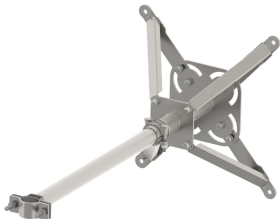

ISONV Einstellbare versetzte Masthalterung

MERKMALE

Verstellbare Maststütze zur Montage unter einem Dachüberhang

Einstellbare Montagefüße für waagrechte Mastinstallation

SPEZIFIKATIONEN

Table 1/2

Katalognummer	Material	Länge (L)	Länge	Durchmesser (Ø)	Lochgröße (HS)	A
ISONVBKTXL	Edelstahl 304 (EN 1.4301)	800mm	800 - 1000 mm	40 - 50 mm	11 mm	240 mm

Table 2/2

Katalognummer	B	Winkel (a)
ISONVBKTXL	182 mm	45 °

DIAGRAMME

WARNUNG

nVent-Produkte müssen in Übereinstimmung mit den Produktinformationsblättern und dem Schulungsmaterial von nVent installiert und verwendet werden. Informationsblätter sind verfügbar unter www.nVent.com sowie bei Ihrem nVent-