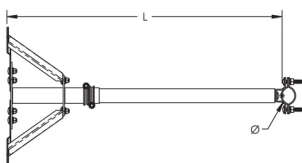

ISONV Einstellbare versetzte Masthalterung

MERKMALE

Verstellbare Maststütze zur Montage unter einem Dachüberhang

Einstellbare Montagefüße für waagrechte Mastinstallation

SPEZIFIKATIONEN

Table 1/2

Katalognummer	Material	Länge (L)	Länge	Durchmesser (Ø)	Lochgröße (HS)	A
ISONVBKTXL	Edelstahl 304 (EN 1.4301)	800mm	800 - 1000 mm	40 - 50 mm	11 mm	240 mm

Table 2/2

Katalognummer	B	Winkel (a)
ISONVBKTXL	182 mm	45 °

DIAGRAMME

WARNUNG

nVent-Produkte müssen in Übereinstimmung mit den Produktinformationsblättern und dem Schulungsmaterial von nVent installiert und verwendet werden. Informationsblätter sind verfügbar unter www.nVent.com sowie bei Ihrem nVent-