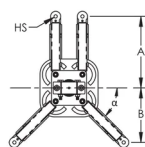

ISONV Einstellbare versetzte Masthalterung

MERKMALE

Verstellbare Maststütze zur Montage unter einem Dachüberhang

Einstellbare Montagefüße für waagrechte Mastinstallation

SPEZIFIKATIONEN

Table 1/2

Katalognummer	Material	Länge (L)	Länge	Durchmesser (Ø)	Lochgröße (HS)	A
ISONVBKTXL	Edelstahl 304 (EN 1.4301)	800mm	800 - 1000 mm	40 - 50 mm	11 mm	240 mm

Table 2/2

Katalognummer	B	Winkel (a)
ISONVBKTXL	182 mm	45 °

DIAGRAMME

WARNUNG

nVent-Produkte müssen in Übereinstimmung mit den Produktinformationsblättern und dem Schulungsmaterial von nVent installiert und verwendet werden. Informationsblätter sind verfügbar unter www.nVent.com sowie bei Ihrem nVent-