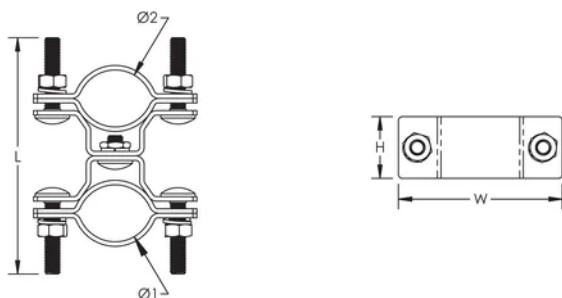

ISONV Rohrklemme für Mastbefestigung

MERKMALE

Für Mast-zu-Mast oder Rohr-zu-Mast-Befestigungen

SPEZIFIKATIONEN

Material: Edelstahl 304 (EN 1.4301)

Table 1/1

Katalognummer	Durchmesser 1 (Ø1)	Durchmesser 2 (Ø2)	Länge (L)	Breite (W)	Höhe (H)
ISONVBKTR70	40 - 50 mm	70 - 80 mm	170mm	144 mm	40 mm
ISONVBKTR50	40 - 50 mm	50 - 60 mm	145mm	118 mm	40 mm
ISONVBKTR40	40 - 50 mm	40 - 50 mm	152mm	106 mm	40 mm

DIAGRAMME