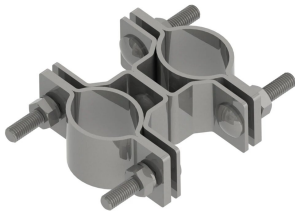

ISONV Rohrklemme für Mastbefestigung

MERKMALE

Für Mast-zu-Mast oder Rohr-zu-Mast-Befestigungen

SPEZIFIKATIONEN

Material: Edelstahl 304 (EN 1.4301)

Table 1/1

Katalognummer	Durchmesser 1 (Ø1)	Durchmesser 2 (Ø2)	Länge (L)	Breite (W)	Höhe (H)
ISONVBKTR70	40 - 50 mm	70 - 80 mm	170mm	144 mm	40 mm
ISONVBKTR50	40 - 50 mm	50 - 60 mm	145mm	118 mm	40 mm
ISONVBKTR40	40 - 50 mm	40 - 50 mm	152mm	106 mm	40 mm