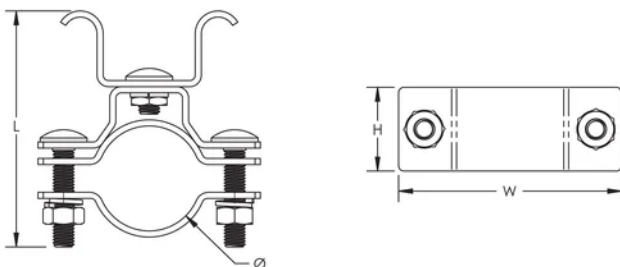

ISONV-Mastklemme für Spannband-Befestigungen

MERKMALE

Befestigt Masten an runden Objekten, z.B. Masten, Rohren und Säulen

Zur Verwendung mit ISONV Spannband und Spannbandklammer

Die speziell gebördelte Form des Befestigungselements sorgt für einen sicheren Halt

SPEZIFIKATIONEN

Table 1/1

Katalognummer	Material	Durchmesser (Ø)	Länge (L)	Breite (W)	Höhe (H)
ISONVSTRAPBKT	Edelstahl 304 (EN 1.4301)	40 - 50 mm	112mm	106 mm	40 mm

DIAGRAMME