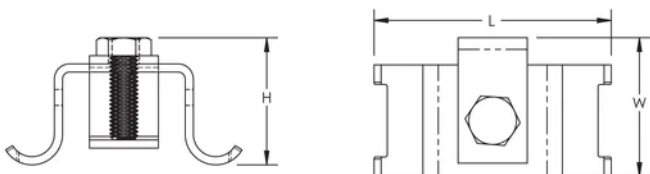

DIAGRAMME

WARNUNG

nVent-Produkte müssen in Übereinstimmung mit den Produktinformationsblättern und dem Schulungsmaterial von nVent installiert und verwendet werden. Informationsblätter sind verfügbar unter www.nVent.com sowie bei Ihrem nVent-Kundendienstvertreter. Unsachgemäße Installation, Missbrauch, Fehlanwendung oder andere Handlungen im Widerspruch zu den Anweisungen und Warnungen von nVent können zu Fehlfunktionen, Anlagenschäden, schwerer Körperverletzung sowie