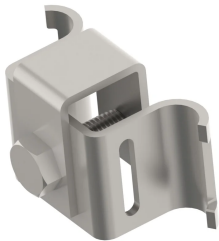

# ISONV Spannbandklammer

## MERKMALE

Befestigt das ISONV Ederlsthahlband

Die speziell gebördelte Form des Befestigungselements sorgt für einen sicheren Halt

## SPEZIFIKATIONEN

Table 1/1

Katalognummer	Material	Höhe (H)	Länge (L)	Breite (W)
ISONVSTRAPC	Edelstahl 304 (EN 1.4301)	45 mm	85mm	50 mm