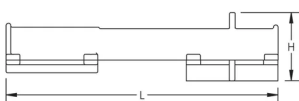

Mastverbinder

MERKMALE

Verbindet den Glasfaser-Mast mit dem unteren Aluminiummast

Bietet Abspannpunkt sowie nVent ERICO Ericore Austrittspunkt

SPEZIFIKATIONEN

Table 1/2

Katalognummer	Artikelnummer	Material	Höhe (H)	Länge (L)	Breite (W)	Lochgröße (HS)
ILCOUPL	701320	Aluminium	113 mm	475mm	137 mm	10 mm

Table 2/2

Katalognummer	Artikelnummer	Stückgewicht
ILCOUPL	701320	2.25 kg

DIAGRAMME

WARNUNG

nVent-Produkte müssen in Übereinstimmung mit den Produktinformationsblättern und dem Schulungsmaterial von nVent installiert und verwendet werden. Informationsblätter sind verfügbar unter www.nVent.com sowie bei Ihrem nVent-Kundendienstvertreter. Unsachgemäße Installation, Missbrauch, Fehlanwendung oder andere Handlungen im Widerspruch zu