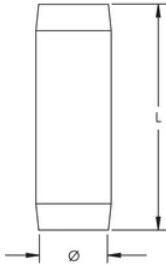

Katalognummer	Artikelnummer	Entspricht	Zertifizierungen
SC34	158050	IEC EN 62561-2	
CR100		EN IEC 62561-2	UL, cUL

DIAGRAMME

WARNUNG

nVent-Produkte müssen in Übereinstimmung mit den Produktinformationsblättern und dem Schulungsmaterial von nVent installiert und verwendet werden. Informationsblätter sind verfügbar unter www.nVent.com sowie bei Ihrem nVent-Kundendienstvertreter. Unsachgemäße Installation, Missbrauch, Fehlanwendung oder andere Handlungen im Widerspruch zu den Anweisungen und Warnungen von nVent können zu Fehlfunktionen, Anlagenschäden, schwerer Körperverletzung sowie zum Tod führen und/oder haben die Annullierung der Garantie zur Folge.

⚠ WARNING: This product can expose you to chemicals including lead, which is known to the State of California to cause cancer and birth defects or other reproductive harm. For more information go to www.P65Warnings.ca.gov.

Nordamerika

+1.800.753.9221
Option 1 – Kundendienst
Option 2 – Technischer
Support

Europa

Niederlande:
+31 800-0200135
Frankreich:
+33 800 901 793

Europa

Deutschland:
800 1890272
Sonstige Länder:
+31 13 5835404