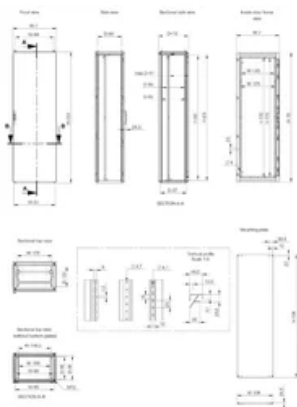

ZUSÄTZLICHE PRODUKTDDETAILS

SPM mild steel side panels must be ordered separately to close the cabinets (individual or assembled), in order to maintain the protection rating.

DIAGRAMME

WARNUNG

---

nVent-Produkte müssen in Übereinstimmung mit den Produktinformationsblättern und dem Schulungsmaterial von nVent installiert und verwendet werden. Informationsblätter sind verfügbar unter www.nVent.com sowie bei Ihrem nVent-Kundendienstvertreter. Unsachgemäße Installation, Missbrauch, Fehlanwendung oder andere Handlungen im Widerspruch zu den Anweisungen und Warnungen von nVent können zu Fehlfunktionen, Anlagenschäden, schwerer Körperverletzung sowie zum Tod führen und/oder haben die Annullierung der Garantie zur Folge.

Unser starkes markenportfolio:

CADDY ERICO HOFFMAN ILSCO SCHROFF TRACHTE