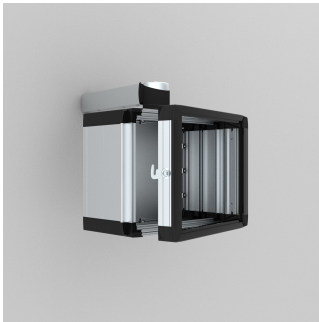

OICP-Bediengehäuse mit Tiefenaufbauprofilen, OIDES

Der Bedienerchnittstellen-Schaltschrank OIDES aus Aluminium mit klappbarem Aufsetzrahmen hat ein vorgearbeitetes Lochmuster zur Befestigung eines gewünschten Schwenkarms sowie eine abnehmbare Frontplatte mit Schutzart IP 65. Der Aufsetzrahmen erweitert die Paneeltiefe um 55 mm. Die Komponenten können dank der abnehmbaren Frontplatte leicht montiert werden, sind aber auch durch Öffnen des klappbaren vorderen Aufsetzrahmens leicht zugänglich. Seitengriffe am Schaltschrank ermöglichen das einfache Bewegen des Schranks in die gewünschte Arbeitsposition. Das Aluminiumgehäuse leitet mehr Wärme ab als ein Stahlblechgehäuse, wodurch keine zusätzliche Belüftung erforderlich sein könnte.

MERKMALE

Beschreibung: OICP-Bediengehäuse mit Tiefenaufbauprofilen. Es vergrößert die Tiefe des OICP-Paneels um 55 mm.

Material: Gehäuse und Aufbauprofile : Al Mg Si05. Ecken: Al Si12.

Schutzart: Entspricht IP 65.

Oberfläche: Gehäuse, Aufbauprofile und Rückwand: anodisiertes Aluminium. Ecken: RAL 7016.

Verpackungseinheit: OICP-Bediengehäuse mit Rückwand, Tiefenaufbauprofilen, externen Scharnieren und Schließsystem.

SPEZIFIKATIONEN

Material: Aluminium
Farbe: Anthrazitgrau
Oberfläche: Pulverbeschichtet
Farbcode: RAL 7016

Table 1/1

Katalognummer	Höhe	Breite	Tiefe
OIDES355205	354mm	525mm	55mm
OIDES395205	398mm	525mm	55mm
OIDES343905	345mm	395mm	55mm
OIDES305205	309mm	525mm	55mm
OIDES414705	415mm	470mm	55mm
OIDES495405	495mm	542mm	55mm