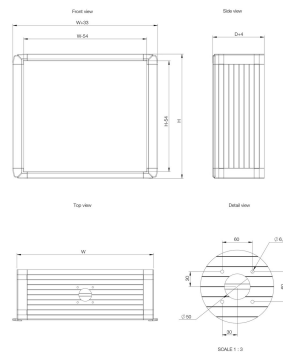

OICP-Bediengehäuse mit Tiefenaufbauprofilen, OIDES

Der Bedienerchnittstellen-Schaltschrank OIDES aus Aluminium mit klappbarem Aufsetzrahmen hat ein vorgearbeitetes Lochmuster zur Befestigung eines gewünschten Schwenkarms sowie eine abnehmbare Frontplatte mit Schutzart IP 65. Der Aufsetzrahmen erweitert die Paneeltiefe um 55 mm. Die Komponenten können dank der abnehmbaren Frontplatte leicht montiert werden, sind aber auch durch Öffnen des klappbaren vorderen Aufsetzrahmens leicht zugänglich. Seitengriffe am Schaltschrank ermöglichen das einfache Bewegen des Schranks in die gewünschte Arbeitsposition. Das Aluminiumgehäuse leitet mehr Wärme ab als ein Stahlblechgehäuse, wodurch keine zusätzliche Belüftung erforderlich sein könnte.

MERKMALE

Beschreibung: OICP-Bediengehäuse mit Tiefenaufbauprofilen. Es vergrößert die Tiefe des OICP-Paneels um 55 mm.

Material: Gehäuse und Aufbauprofile : Al Mg Si05. Ecken: Al Si12.

Schutzart: Entspricht IP 65.

Oberfläche: Gehäuse, Aufbauprofile und Rückwand: anodisiertes Aluminium. Ecken: RAL 7016.

Verpackungseinheit: OICP-Bediengehäuse mit Rückwand, Tiefenaufbauprofilen, externen Scharnieren und Schließsystem.

SPEZIFIKATIONEN

Material: Aluminium
Farbe: Anthrazitgrau
Oberfläche: Pulverbeschichtet
Farbcode: RAL 7016

Table 1/1

Katalognummer	Höhe	Breite	Tiefe
OIDES355205	354mm	525mm	55mm
OIDES395205	398mm	525mm	55mm
OIDES343905	345mm	395mm	55mm
OIDES305205	309mm	525mm	55mm
OIDES414705	415mm	470mm	55mm
OIDES495405	495mm	542mm	55mm