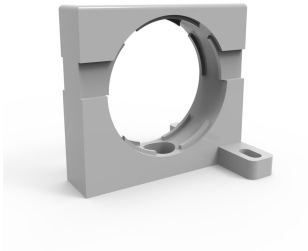

# Universeller Kabelhalter, CONH

Mit diesem Universalhalter wird die Kabelführung am Schrankrahmen und Türrahmen oder an einem Zubehör montiert. Die Montage ist einfach, und das Bauteil bietet eine sichere und feste Befestigung.

## MERKMALE

---

Beschreibung: Universeller Kabelhalter für Kabelführung CON. Kann waagrecht oder senkrecht in den 25 mm-Raster des Türrahmens, des Schrankrahmens oder der Zubehör-Profile montiert werden.

Material: Polycarbonat.

Verpackungseinheit: 10 Stück.

## SPEZIFIKATIONEN

**Farbe:** Grau  
**Material:** Polycarbonat  
**Oberfläche:** Glatt

Table 1/1

| Katalognummer | Höhe | Breite | Tiefe | Durchmesser | Gehäusematerial | Produktfamilie |
|---------------|------|--------|-------|-------------|-----------------|----------------|
| CONH16        | 35mm | 35mm   | 35mm  | 16mm        | Baustahl        | Freistehend    |
| CONH29        | 48mm | 51mm   | 48mm  | 29mm        | Baustahl        | Freistehend    |
| CONH36        | 55mm | 61mm   | 61mm  | 36mm        | Baustahl        | Freistehend    |
| CONH48        | 68mm | 74mm   | 74mm  | 48mm        | Baustahl        | Freistehend    |