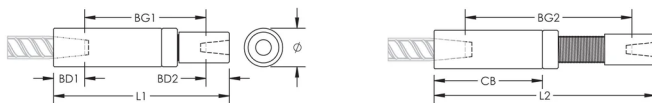

Länge 1 (L1): 144 mm

Länge 2 (L2): 186 mm

Einführtiefe 1 (BD1): 24mm

Einführtiefe 2 (BD2): 18mm

Stababstand 1 (BG1): 102mm

Stababstand 2 (BG2): 144mm

Kupplungsgehäuse (CB): 89mm

Stückgewicht: 0.72 kg

Ausgelegt für: AASHTO;ABNT NBR 8548:1984;ACI 318 Typ 1 (125 % der angegebenen Streckgrenze);ACI 318 Typ 2 (angegebene Zugspannung);ACI 349;ACI 359;AS3600

Anzahl Verpackungen: 28

ZUSÄTZLICHE PRODUKTDDETAILS

Bar dimensions and weights listed may vary by region. Coupler sizes not shown may be available by special order. Contact your nVent LENTON representative for more information.

DIAGRAMME

WARNUNG

---

nVent-Produkte müssen in Übereinstimmung mit den Produktinformationsblättern und dem Schulungsmaterial von nVent installiert und verwendet werden. Informationsblätter sind verfügbar unter www.nVent.com sowie bei Ihrem nVent-Kundendienstvertreter. Unsachgemäße Installation, Missbrauch, Fehlanwendung oder andere Handlungen im Widerspruch zu den Anweisungen und Warnungen von nVent können zu Fehlfunktionen, Anlagenschäden, schwerer Körperverletzung sowie zum Tod führen und/oder haben die Annullierung der Garantie zur Folge.