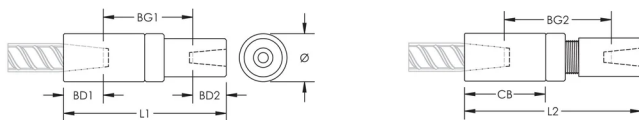

Einführtiefe 1 (BD1): 24mm

Einführtiefe 2 (BD2): 18mm

Stababstand 1 (BG1): 71mm

Stababstand 2 (BG2): 77mm

Kupplungsgehäuse (CB): 54mm

Stückgewicht: 0.53 kg

Ausgelegt für: AASHTO; ABNT NBR 8548:1984; ACI 318 Typ 1 (125 % der angegebenen Streckgrenze); ACI 318 Typ 2 (angegebene Zugspannung); ACI 349; ACI 359; AS3600

Anzahl Verpackungen: 44

ZUSÄTZLICHE PRODUKTDDETAILS

Bar dimensions and weights listed may vary by region. Coupler sizes not shown may be available by special order. Contact your nVent LENTON representative for more information.

DIAGRAMME

WARNUNG

nVent-Produkte müssen in Übereinstimmung mit den Produktinformationsblättern und dem Schulungsmaterial von nVent installiert und verwendet werden. Informationsblätter sind verfügbar unter www.nVent.com sowie bei Ihrem nVent-Kundendienstvertreter. Unsachgemäße Installation, Missbrauch, Fehlanwendung oder andere Handlungen im Widerspruch zu den Anweisungen und Warnungen von nVent können zu Fehlfunktionen, Anlagenschäden, schwerer Körperverletzung sowie zum Tod führen und/oder haben die Annullierung der Garantie zur Folge.

Nordamerika

+1.800.753.9221

Option 1 – Kundendienst

Option 2 – Technischer

Support

Europa

Niederlande:

+31 800-0200135

Frankreich:

+33 800 901 793

Europa

Deutschland:

800 1890272

Sonstige Länder:

+31 13 5835404

APAC

Shanghai:

+ 86 21 2412 1618/19

Sydney:

+61 2 9751 8500

Unser starkes markenportfolio:

CADDY

ERICO

HOFFMAN

ILSCO

SCHROFF

TRACHTE