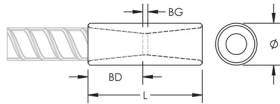

ZUSÄTZLICHE PRODUKTDDETAILS

Bar dimensions and weights listed may vary by region. Coupler sizes not shown may be available by special order. Contact your nVent LENTON representative for more information.

DIAGRAMME

WARNUNG

nVent-Produkte müssen in Übereinstimmung mit den Produktinformationsblättern und dem Schulungsmaterial von nVent installiert und verwendet werden. Informationsblätter sind verfügbar unter www.nVent.com sowie bei Ihrem nVent-Kundendienstvertreter. Unsachgemäße Installation, Missbrauch, Fehlanwendung oder andere Handlungen im Widerspruch zu den Anweisungen und Warnungen von nVent können zu Fehlfunktionen, Anlagenschäden, schwerer Körperverletzung sowie zum Tod führen und/oder haben die Annullierung der Garantie zur Folge.

Nordamerika

+1.800.753.9221

Option 1 – Kundendienst

Option 2 – Technischer

Support

Europa

Niederlande:

+31 800-0200135

Frankreich:

+33 800 901 793

Europa

Deutschland:

800 1890272

Sonstige Länder:

+31 13 5835404