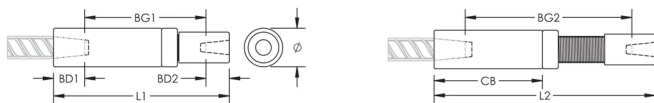

Länge 1 (L1): 197 mm

Länge 2 (L2): 260 mm

Einführtiefe 1 (BD1): 35mm

Einführtiefe 2 (BD2): 18mm

Stababstand 1 (BG1): 144mm

Stababstand 2 (BG2): 207mm

Kupplungsgehäuse (CB): 126mm

Stückgewicht: 1.34 kg

Ausgelegt für: AASHTO;ABNT NBR 8548:1984;ACI 318 Typ 1 (125 % der angegebenen Streckgrenze);ACI 318 Typ 2 (angegebene Zugspannung);ACI 349;ACI 359;AS3600

Anzahl Verpackungen: 14

ZUSÄTZLICHE PRODUKTDDETAILS

Bar dimensions and weights listed may vary by region. Coupler sizes not shown may be available by special order. Contact your nVent LENTON representative for more information.

DIAGRAMME

WARNUNG

---

nVent-Produkte müssen in Übereinstimmung mit den Produktinformationsblättern und dem Schulungsmaterial von nVent installiert und verwendet werden. Informationsblätter sind verfügbar unter www.nVent.com sowie bei Ihrem nVent-Kundendienstvertreter. Unsachgemäße Installation, Missbrauch, Fehlanwendung oder andere Handlungen im Widerspruch zu den Anweisungen und Warnungen von nVent können zu Fehlfunktionen, Anlagenschäden, schwerer Körperverletzung sowie zum Tod führen und/oder haben die Annullierung der Garantie zur Folge.