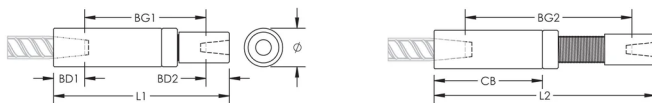

Länge 1 (L1): 208 mm

Länge 2 (L2): 273 mm

Einführtiefe 1 (BD1): 37mm

Einführtiefe 2 (BD2): 19mm

Stababstand 1 (BG1): 152mm

Stababstand 2 (BG2): 217mm

Kupplungsgehäuse (CB): 132mm

Stückgewicht: 1.85 kg

Ausgelegt für: AASHTO;ABNT NBR 8548:1984;ACI 318 Typ 1 (125 % der angegebenen Streckgrenze);ACI 318 Typ 2 (angegebene Zugspannung);ACI 349;ACI 359;AS3600

Anzahl Verpackungen: 10

ZUSÄTZLICHE PRODUKTDDETAILS

Bar dimensions and weights listed may vary by region. Coupler sizes not shown may be available by special order. Contact your nVent LENTON representative for more information.

DIAGRAMME

WARNUNG

---

nVent-Produkte müssen in Übereinstimmung mit den Produktinformationsblättern und dem Schulungsmaterial von nVent installiert und verwendet werden. Informationsblätter sind verfügbar unter www.nVent.com sowie bei Ihrem nVent-Kundendienstvertreter. Unsachgemäße Installation, Missbrauch, Fehlanwendung oder andere Handlungen im Widerspruch zu den Anweisungen und Warnungen von nVent können zu Fehlfunktionen, Anlagenschäden, schwerer Körperverletzung sowie zum Tod führen und/oder haben die Annullierung der Garantie zur Folge.