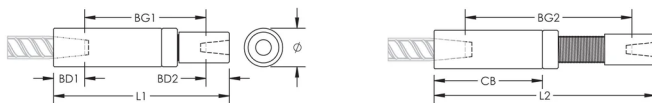

Länge 1 (L1): 208 mm

Länge 2 (L2): 273 mm

Einführtiefe 1 (BD1): 37mm

Einführtiefe 2 (BD2): 35mm

Stababstand 1 (BG1): 136mm

Stababstand 2 (BG2): 201mm

Kupplungsgehäuse (CB): 132mm

Stückgewicht: 1.75 kg

Ausgelegt für: AASHTO;ABNT NBR 8548:1984;ACI 318 Typ 1 (125 % der angegebenen Streckgrenze);ACI 318 Typ 2 (angegebene Zugspannung);ACI 349;ACI 359;AS3600

Anzahl Verpackungen: 10

ZUSÄTZLICHE PRODUKTDDETAILS

Bar dimensions and weights listed may vary by region. Coupler sizes not shown may be available by special order. Contact your nVent LENTON representative for more information.

DIAGRAMME

WARNUNG

---

nVent-Produkte müssen in Übereinstimmung mit den Produktinformationsblättern und dem Schulungsmaterial von nVent installiert und verwendet werden. Informationsblätter sind verfügbar unter www.nVent.com sowie bei Ihrem nVent-Kundendienstvertreter. Unsachgemäße Installation, Missbrauch, Fehlanwendung oder andere Handlungen im Widerspruch zu den Anweisungen und Warnungen von nVent können zu Fehlfunktionen, Anlagenschäden, schwerer Körperverletzung sowie zum Tod führen und/oder haben die Annullierung der Garantie zur Folge.