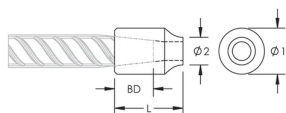

ZUSÄTZLICHE PRODUKTDDETAILS

Bar dimensions and weights listed may vary by region. Coupler sizes not shown may be available by special order. Contact your nVent LENTON representative for more information.

The design of the weld, the selection of electrode, and other relevant choices depend on the chemical and physical properties of the structural steel to which the couplers are welded. Engineers who design assemblies should adhere to all appropriate regulations.

DIAGRAMME

WARNUNG

---

nVent-Produkte müssen in Übereinstimmung mit den Produktinformationsblättern und dem Schulungsmaterial von nVent installiert und verwendet werden. Informationsblätter sind verfügbar unter www.nVent.com sowie bei Ihrem nVent-Kundendienstvertreter. Unsachgemäße Installation, Missbrauch, Fehlanwendung oder andere Handlungen im Widerspruch zu den Anweisungen und Warnungen von nVent können zu Fehlfunktionen, Anlagenschäden, schwerer Körperverletzung sowie zum Tod führen und/oder haben die Annullierung der Garantie zur Folge.

Nordamerika

+1.800.753.9221

Option 1 – Kundendienst

Option 2 – Technischer

Support

Europa

Niederlande:

+31 800-0200135

Frankreich:

+33 800 901 793

Europa

Deutschland:

800 1890272

Sonstige Länder:

+31 13 5835404