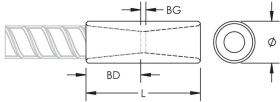

ZUSÄTZLICHE PRODUKTDDETAILS

Bar dimensions and weights listed may vary by region. Coupler sizes not shown may be available by special order. Contact your nVent LENTON representative for more information.

DIAGRAMME

WARNUNG

nVent-Produkte müssen in Übereinstimmung mit den Produktinformationsblättern und dem Schulungsmaterial von nVent installiert und verwendet werden. Informationsblätter sind verfügbar unter www.nVent.com sowie bei Ihrem nVent-Kundendienstvertreter. Unsachgemäße Installation, Missbrauch, Fehlanwendung oder andere Handlungen im Widerspruch zu den Anweisungen und Warnungen von nVent können zu Fehlfunktionen, Anlagenschäden, schwerer Körperverletzung sowie zum Tod führen und/oder haben die Annullierung der Garantie zur Folge.

Nordamerika

+1.800.753.9221

Option 1 – Kundendienst

Option 2 – Technischer

Support

Europa

Niederlande:

+31 800-0200135

Frankreich:

+33 800 901 793

Europa

Deutschland:

800 1890272

Sonstige Länder:

+31 13 5835404