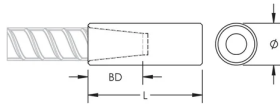

Einführtiefe (BD): 40mm

Stückgewicht: 0.9 kg

Ausgelegt für: AASHTO;ABNT NBR 8548:1984;ACI 318 Typ 1 (125 % der angegebenen Streckgrenze);ACI 318 Typ 2 (angegebene Zugspannung);ACI 349;ACI 359;AS3600

Anzahl Verpackungen: 25

ZUSÄTZLICHE PRODUKTDDETAILS

Bar dimensions and weights listed may vary by region. Coupler sizes not shown may be available by special order. Contact your nVent LENTON representative for more information.

The design of the weld, the selection of electrode, and other relevant choices depend on the chemical and physical properties of the structural steel to which the couplers are welded. Engineers who design assemblies should adhere to all appropriate regulations.

DIAGRAMME

WARNUNG

nVent-Produkte müssen in Übereinstimmung mit den Produktinformationsblättern und dem Schulungsmaterial von nVent installiert und verwendet werden. Informationsblätter sind verfügbar unter www.nVent.com sowie bei Ihrem nVent-Kundendienstvertreter. Unsachgemäße Installation, Missbrauch, Fehlanwendung oder andere Handlungen im Widerspruch zu den Anweisungen und Warnungen von nVent können zu Fehlfunktionen, Anlagenschäden, schwerer Körperverletzung sowie zum Tod führen und/oder haben die Annullierung der Garantie zur Folge.

Nordamerika

+1.800.753.9221

Option 1 – Kundendienst

Option 2 – Technischer

Support

Europa

Niederlande:

+31 800-0200135

Frankreich:

+33 800 901 793

Europa

Deutschland:

800 1890272

Sonstige Länder:

+31 13 5835404