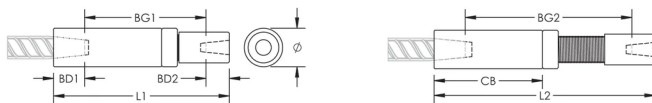

Länge 1 (L1): 247 mm

Länge 2 (L2): 321 mm

Einführtiefe 1 (BD1): 45mm

Einführtiefe 2 (BD2): 37mm

Stababstand 1 (BG1): 165mm

Stababstand 2 (BG2): 239mm

Kupplungsgehäuse (CB): 156mm

Stückgewicht: 4.41 kg

Ausgelegt für: AASHTO;ABNT NBR 8548:1984;ACI 318 Typ 1 (125 % der angegebenen Streckgrenze);ACI 318 Typ 2 (angegebene Zugspannung);ACI 349;ACI 359;AS3600

Anzahl Verpackungen: 5

ZUSÄTZLICHE PRODUKTDDETAILS

Bar dimensions and weights listed may vary by region. Coupler sizes not shown may be available by special order. Contact your nVent LENTON representative for more information.

DIAGRAMME

WARNUNG

---

nVent-Produkte müssen in Übereinstimmung mit den Produktinformationsblättern und dem Schulungsmaterial von nVent installiert und verwendet werden. Informationsblätter sind verfügbar unter www.nVent.com sowie bei Ihrem nVent-Kundendienstvertreter. Unsachgemäße Installation, Missbrauch, Fehlanwendung oder andere Handlungen im Widerspruch zu den Anweisungen und Warnungen von nVent können zu Fehlfunktionen, Anlagenschäden, schwerer Körperverletzung sowie zum Tod führen und/oder haben die Annullierung der Garantie zur Folge.