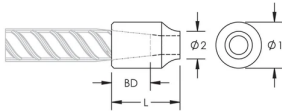

Stückgewicht: 0.75 kg

Ausgelegt für: AASHTO; ABNT NBR 8548:1984; ACI 318 Typ 1 (125 % der angegebenen Streckgrenze); ACI 318 Typ 2 (angegebene Zugspannung); ACI 349; ACI 359; AS3600

Anzahl Verpackungen: 14

ZUSÄTZLICHE PRODUKTDDETAILS

Bar dimensions and weights listed may vary by region. Coupler sizes not shown may be available by special order. Contact your nVent LENTON representative for more information.

The design of the weld, the selection of electrode, and other relevant choices depend on the chemical and physical properties of the structural steel to which the couplers are welded. Engineers who design assemblies should adhere to all appropriate regulations.

DIAGRAMME

WARNUNG

nVent-Produkte müssen in Übereinstimmung mit den Produktinformationsblättern und dem Schulungsmaterial von nVent installiert und verwendet werden. Informationsblätter sind verfügbar unter www.nVent.com sowie bei Ihrem nVent-Kundendienstvertreter. Unsachgemäße Installation, Missbrauch, Fehlanwendung oder andere Handlungen im Widerspruch zu den Anweisungen und Warnungen von nVent können zu Fehlfunktionen, Anlagenschäden, schwerer Körperverletzung sowie zum Tod führen und/oder haben die Annullierung der Garantie zur Folge.

Nordamerika

+1.800.753.9221

Option 1 – Kundendienst

Option 2 – Technischer

Support

Europa

Niederlande:

+31 800-0200135

Frankreich:

+33 800 901 793

Europa

Deutschland:

800 1890272

Sonstige Länder:

+31 13 5835404