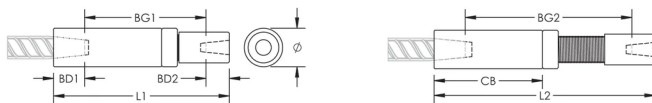

Länge 1 (L1): 276 mm

Länge 2 (L2): 357 mm

Einführtiefe 1 (BD1): 53mm

Einführtiefe 2 (BD2): 40mm

Stababstand 1 (BG1): 183mm

Stababstand 2 (BG2): 264mm

Kupplungsgehäuse (CB): 175mm

Stückgewicht: 6.68 kg

Ausgelegt für: AASHTO;ABNT NBR 8548:1984;ACI 318 Typ 1 (125 % der angegebenen Streckgrenze);ACI 318 Typ 2 (angegebene Zugspannung);ACI 349;ACI 359;AS3600

Anzahl Verpackungen: 3

ZUSÄTZLICHE PRODUKTDDETAILS

Bar dimensions and weights listed may vary by region. Coupler sizes not shown may be available by special order. Contact your nVent LENTON representative for more information.

DIAGRAMME

WARNUNG

---

nVent-Produkte müssen in Übereinstimmung mit den Produktinformationsblättern und dem Schulungsmaterial von nVent installiert und verwendet werden. Informationsblätter sind verfügbar unter www.nVent.com sowie bei Ihrem nVent-Kundendienstvertreter. Unsachgemäße Installation, Missbrauch, Fehlanwendung oder andere Handlungen im Widerspruch zu den Anweisungen und Warnungen von nVent können zu Fehlfunktionen, Anlagenschäden, schwerer Körperverletzung sowie zum Tod führen und/oder haben die Annullierung der Garantie zur Folge.