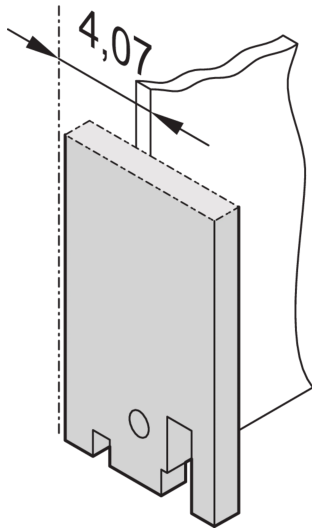

# 19" Frontplatte, einfarbig

Frontplatte ohne oder mit SUB-D-, ST-Typ 3- oder FDDI-Ausschnitt.

## SPEZIFIKATIONEN

- Tiefe:** 2.5mm
- Material:** Aluminium
- Zubehörtyp:** Frontplatte
- Produkttyp:** Frontplatte

Table 1/2

Katalognummer	Höhe Gestell	Breite Gestell	Anzahl Verpackungen	Frontbeschichtung	Oberfläche Rückseite	Farbcode
30118-328	3U	4HP	1	Lackiert	Leitend	RAL 7035

Table 2/2

Katalognummer	Oberfläche	Höhe	Breite
30118-328	Pulverbeschichtet	128.4mm	19.98mm
30118-331	Pulverbeschichtet	128.4mm	141.9mm
30118-330	Pulverbeschichtet	128.4mm	70.78mm
30118-329	Pulverbeschichtet	128.4mm	35.22mm