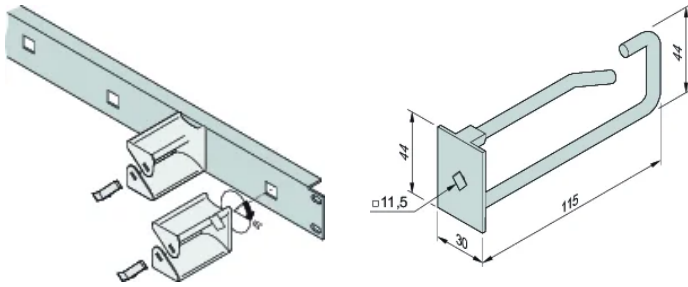

Kabelöse für 19" Frontplatte

Kabelösen sind einfach in die 19"-Frontplatte für Kabelösen einzubauen.

ZERTIFIZIERUNGEN

MERKMALE

Kabelösen sind einfach in die 19"-Frontplatte für Kabelösen einzubauen. Die Kabelösen in Frontplatte einsetzen und um 45° drehen

SPEZIFIKATIONEN

- Breite (W):** 30mm
- Produkttyp:** Kabelöse
- Passt zu:** Varistar CP

Table 1/2

Katalognummer	Material	Tiefe (D)	Anzahl Verpackungen	Farbe	Oberfläche	Höhe (H)
60118-473	Stahl, Polyamid	85.3mm	5		Verzinkt	44mm
60118-457	Stahl, Polyamid	120.8mm	5		Verzinkt	44mm
60118-459	Polyamid	103.2mm	5	Schwarz		42.5mm
60118-458	Polyamid	59mm	5	Schwarz		42.5mm
60118-474	Stahl, Polyamid	120.3mm	5		Verzinkt	44mm

Table 2/2

Katalognummer	Länge (L)	Kabeltyp
60118-473	80mm	Doppelt
60118-457	115mm	Einfach
60118-459	100mm	Einfach
60118-458	55mm	Einfach
60118-474	115mm	Doppelt

DIAGRAMME

WARNUNG

nVent-Produkte müssen in Übereinstimmung mit den Produktinformationsblättern und dem Schulungsmaterial von nVent installiert und verwendet werden. Informationsblätter sind verfügbar unter www.nVent.com sowie bei Ihrem nVent-Kundendienstvertreter. Unsachgemäße Installation, Missbrauch, Fehlanwendung oder andere Handlungen im Widerspruch zu den Anweisungen und Warnungen von nVent können zu Fehlfunktionen, Anlagenschäden, schwerer Körperverletzung sowie zum Tod führen und/oder haben die Annullierung der Garantie zur Folge.