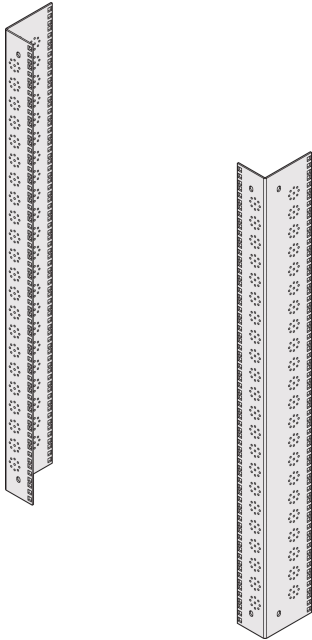

Comline FTTX 19-Zoll/23-Zoll-Winkelprofilsatz

Comline FTTX 19-Zoll/23-Zoll-Winkelprofilsatz mit einer Traglast von 400 kg zur einfachen Anpassung an Tiefenstreben.

ZERTIFIZIERUNGEN

MERKMALE

Comline FTTX 19-Zoll/23-Zoll-Winkelprofilsatz

Zur Montage an Tiefenstreben (25 mm Raster)

Traglast 400 kg

Einbau von Gleitschienen möglich

Zur vertieften Installation von 19-Zoll/23-Zoll Komponenten

SPEZIFIKATIONEN

Oberfläche: Verzinkt

Produkttyp: Winkelprofil

Material: Stahl

Table 1/1

| Katalognummer | Höhe Gestell | Höhe | Breite | Anzahl Verpackungen |
|---------------|--------------|--------|--------|---------------------|
| 22349-032 | 10U | 660mm | 800mm | 2 |
| 22349-033 | 23U | 1200mm | 800mm | 2 |