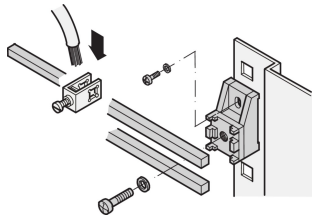

Anschlussklemmen für Erdungsschiene

Verbindungsklemmen in mehrpoligen Querschnitten je nach Kundenanforderung erhältlich.

ZERTIFIZIERUNGEN

MERKMALE

Verbindungsklemmen in mehrpoligen Querschnitten je nach Kundenanforderung erhältlich

SPEZIFIKATIONEN

Produkttyp: Klemme

Material: Stahl

Table 1/1

Katalognummer	Anzahl Verpackungen	Oberfläche	Typ
20118-364	5	Verzinkt	Verbindungsklemme
20118-365	10	Verzinkt	Verbindungsklemme
20118-366	20	Verzinkt	Verbindungsklemme