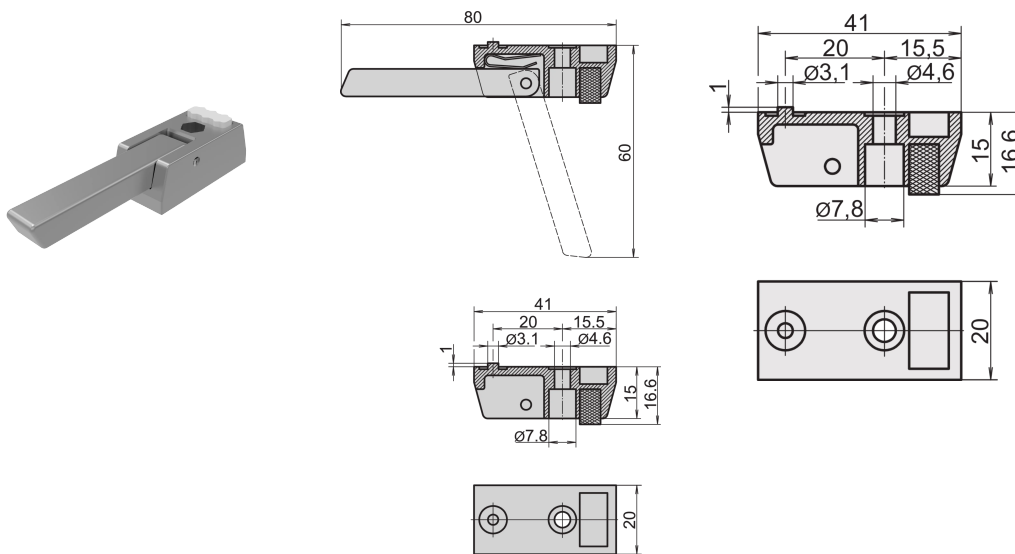

Al-Druckgussfuß mit Aufsteller

KATALOGNUMMER

10603-002

Die Aufstellfüße aus Aluminium-Druckguss ermöglichen die Montage auf der Bodenplatte eines Gehäuses. Erhältlich mit oder ohne Aufstellfunktion. Farbe RAL 9006 Weißaluminium.

ZERTIFIZIERUNGEN

MERKMALE

Sicherer Gehäusestand durch rutschfeste Gummieinlagen

Einsetzbar anstelle der Standardrundfüße

Traglast: 50 kg je Fuß, max. Gehäusegewicht 40 kg

Befestigungslöcher im Gehäuseboden vorhanden

PRODUKTMERKMALE

Anzahl Verpackungen: 1

Farbe: Silber