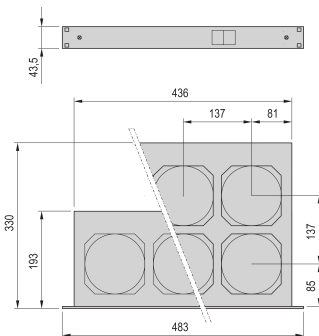

19" Lüftereinheit, 1 HE, mit Frontschalter, 6 Lüfter, 230 VAC

KATALOGNUMMER

10713-112

Frontseitiger, beleuchteter Netzschalter bei AC-Geräten, gekoppelt mit zusätzlichem, rückseitigen Netzspannungsausgang; mechanische Zugentlastung für das Netzein- und Netzausgangskabel.

ZERTIFIZIERUNGEN

MERKMALE

Adaption an Baugruppenträger möglich, Tiefe des Einschubes = 193mm

Berührungsschutz gemäß DIN EN ISO 13857