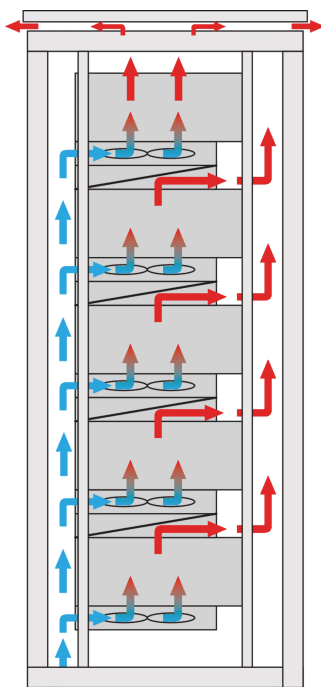

1 HE Luftleitblech für 19" Lüftereinschub, 3 Lüfter, geschlossene Front, 193 mm tief, RAL 9005

KATALOGNUMMER

10713-148

Der Luftleiteinschub mit 1 HE Höhe leitet die Luft entweder von vorne nach oben oder von unten nach hinten.

MERKMALE

Einbaumöglichkeiten: – Ein Lüftereinschub: Kühle Luft wird von vorne und nach oben gezogen. Zwei Lüftereinschübe: Kühle Luft wird von vorne angesaugt, nach oben gerichtet und nach hinten ausgeleitet (siehe Anwendungsgrafik).

Optimierte Kühlung zusammen mit 19-Zoll-Lüftereinschüben

Vertikaler Wärmestau wird durch verbesserten Luftstrom vermieden

Optionale Filtermatte, im Betrieb einfach auszutauschen.

PRODUKTMERKMALE

Produkttyp: Luftführung