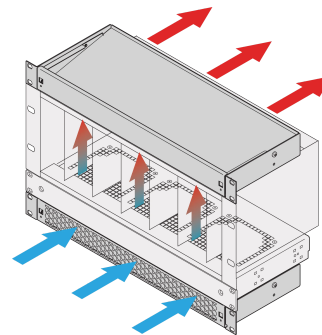

1 HE Luftleitblech für 19" Lüftereinschub, 3 Lüfter, geschlossene Front, 193 mm tief, RAL 9005

KATALOGNUMMER

10713-148

Der Luftleiteinschub mit 1 HE Höhe leitet die Luft entweder von vorne nach oben oder von unten nach hinten.

MERKMALE

Einbaumöglichkeiten: – Ein Lüftereinschub: Kühle Luft wird von vorne und nach oben gezogen. Zwei Lüftereinschübe: Kühle Luft wird von vorne angesaugt, nach oben gerichtet und nach hinten ausgeleitet (siehe Anwendungsgrafik).

Optimierte Kühlung zusammen mit 19-Zoll-Lüftereinschüben

Vertikaler Wärmestau wird durch verbesserten Luftstrom vermieden

Optionale Filtermatte, im Betrieb einfach auszutauschen.

PRODUKTMERKMALE

Produkttyp: Luftführung