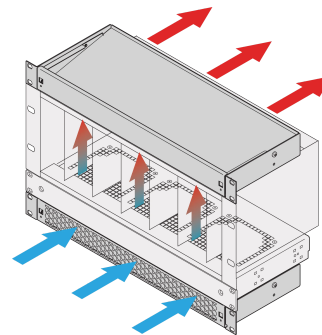

1 HE Luftleitblech für 19" Lüftereinschub, 6 Lüfter, geschlossene Front, 330 mm tief, RAL 9005

KATALOGNUMMER

10713-149

Der Luftleiteinschub mit 1 HE Höhe leitet die Luft entweder von vorne nach oben oder von unten nach hinten.

MERKMALE

Einbaumöglichkeiten: – Ein Lüftereinschub: Kühle Luft wird von vorne und nach oben gezogen. Zwei Lüftereinschübe: Kühle Luft wird von vorne angesaugt, nach oben gerichtet und nach hinten ausgeleitet (siehe Anwendungsgrafik).

Optimierte Kühlung zusammen mit 19-Zoll-Lüftereinschüben

Vertikaler Wärmestau wird durch verbesserten Luftstrom vermieden

Optionale Filtermatte, im Betrieb einfach auszutauschen.

PRODUKTMERKMALE

Produkttyp: Luftführung