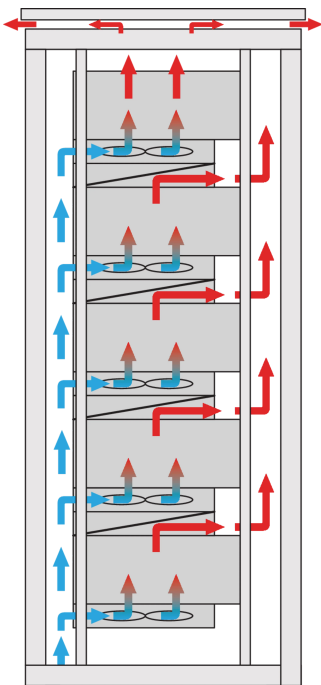

1 HE Luftleitblech für 19" Lüftereinschub, 6 Lüfter, geschlossene Front, 330 mm tief, RAL 9005

KATALOGNUMMER

10713-149

Der Luftleiteinschub mit 1 HE Höhe leitet die Luft entweder von vorne nach oben oder von unten nach hinten.

MERKMALE

Einbaumöglichkeiten: – Ein Lüftereinschub: Kühle Luft wird von vorne und nach oben gezogen. Zwei Lüftereinschübe: Kühle Luft wird von vorne angesaugt, nach oben gerichtet und nach hinten ausgeleitet (siehe Anwendungsgrafik).

Optimierte Kühlung zusammen mit 19-Zoll-Lüftereinschüben

Vertikaler Wärmestau wird durch verbesserten Luftstrom vermieden

Optionale Filtermatte, im Betrieb einfach auszutauschen.

PRODUKTMERKMALE

Produkttyp: Luftführung