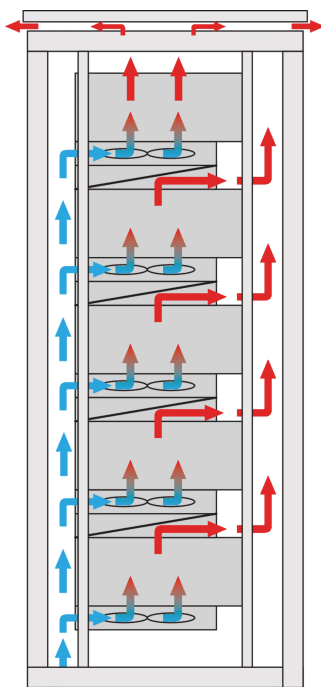

1 HE Luftleitblech für 19" Lüftereinschub, 6 Lüfter, geschlossene Front, 330 mm tief, RAL 9006

KATALOGNUMMER

10713-151

Der Luftleiteinschub mit 1 HE Höhe leitet die Luft entweder von vorne nach oben oder von unten nach hinten.

MERKMALE

Einbaumöglichkeiten: – Ein Lüftereinschub: Kühle Luft wird von vorne und nach oben gezogen. Zwei Lüftereinschübe: Kühle Luft wird von vorne angesaugt, nach oben gerichtet und nach hinten ausgeleitet (siehe Anwendungsgrafik).

Optimierte Kühlung zusammen mit 19-Zoll-Lüftereinschüben

Vertikaler Wärmestau wird durch verbesserten Luftstrom vermieden

Optionale Filtermatte, im Betrieb einfach auszutauschen.

PRODUKTMERKMALE

Produkttyp: Luftführung