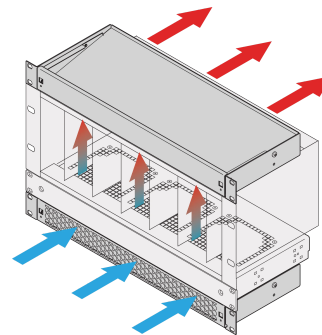

1 HE Luftleitblech für 19" Lüftereinschub, 6 Lüfter, geschlossene Front, 330 mm tief, RAL 9006

KATALOGNUMMER

10713-151

Der Luftleiteinschub mit 1 HE Höhe leitet die Luft entweder von vorne nach oben oder von unten nach hinten.

MERKMALE

Einbaumöglichkeiten: – Ein Lüftereinschub: Kühle Luft wird von vorne und nach oben gezogen. Zwei Lüftereinschübe: Kühle Luft wird von vorne angesaugt, nach oben gerichtet und nach hinten ausgeleitet (siehe Anwendungsgrafik).

Optimierte Kühlung zusammen mit 19-Zoll-Lüftereinschüben

Vertikaler Wärmestau wird durch verbesserten Luftstrom vermieden

Optionale Filtermatte, im Betrieb einfach auszutauschen.

PRODUKTMERKMALE

Produkttyp: Luftführung