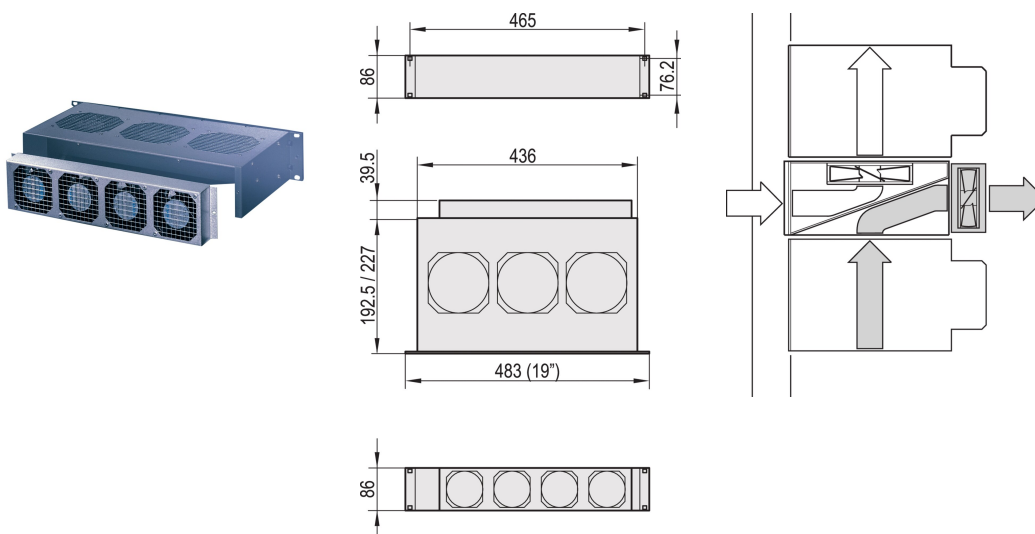

## KATALOGNUMMER

**10713-530**

Zusätzlicher Lüfter (angebaut) mit Gehäuse für Schroff Pusher-Lüfter 2 HE. Keine zusätzliche Spannungsversorgung notwendig: Anschluss erfolgt über 19" Pusher-Lüfter.