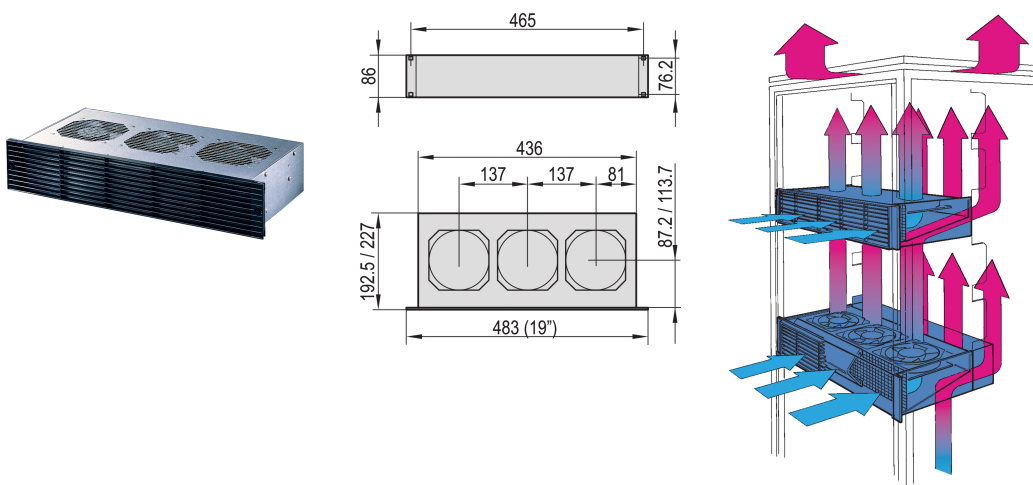

19" Drucklüfter, 2 HE, Axial, 115 VAC, Board-Tiefe 160 mm, 445 - 530 m³h

KATALOGNUMMER

10713-536

Lüftereinschub mit integriertem Drucklüfter.

ZERTIFIZIERUNGEN

MERKMALE

Berührungsschutz gemäß DIN EN ISO 13857

Das integrierte Luftleitblech verhindert Wärmestau in den darunter montierten Baugruppen

Adaption an Baugruppenträger möglich, Tiefe des Einschubes = 193mm

Optional mit zusätzlichem Lüfter auf der Rückseite, 2 HE, zur aktiven Kühlung von Baugruppen unter dem Drucklüfter

PRODUKTMERKMALE

Produkttyp: Lüftereinheit

Eingangsspannung AC: 115V