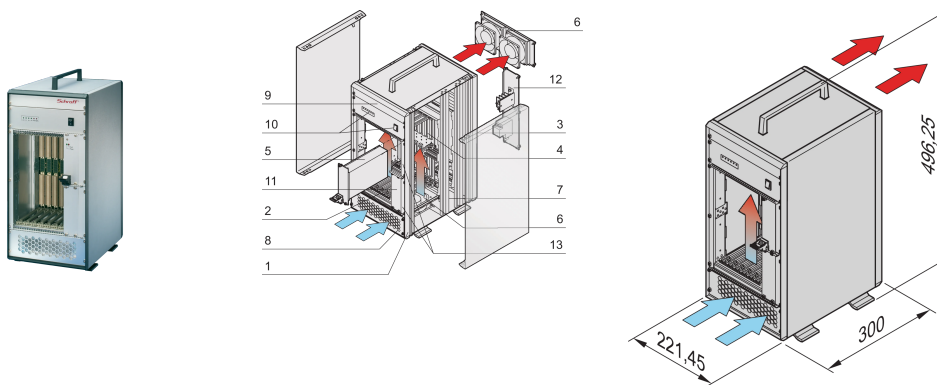

# VME64x System, Tower, 5 HE, steckbares Netzteil

## KATALOGNUMMER

**10836-045**

VME64 Tower-System für 7 VME64x Boards 6 HE, 160 mm. Die Stromversorgung des Systems erfolgt über ein steckbares Netzteil. Ein Lüftersteuerungs-Modul überwacht die Lüfter, die Temperatur und die Spannung.

## MERKMALE

System nach IEC 60297-3-101, 102, 103; IEEE 1101.1, 1101.10/11; Backplane konform zu VITA 1.1-1997

Steckbares Netzteil, Formfaktor: 19-Zoll, 300 W; zweites Netzteil kann optional eingebaut werden

## PRODUKTMERKMALE

Produkttyp: System

Anzahl Slots: 7

Typ: Tower

Typ Rückwandplatine: 6 U VME64 Verlängerung

Datenübertragung: VME64; VME2eSST

Strom pro Slot: 30W

Eingangsspannung AC: 100 – 240V