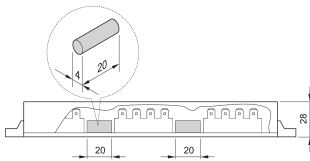

Isolieranschlag für Stromschiene 1...4-polig

KATALOGNUMMER

20100-021

Isolieranschlage fur Sammelschienen zum Schutz der Klemmen vor versehentlichen Kurzschlussen und Beschadigung. Die Anschlage bieten eine starre Verbindung zur physischen Trennung der Schrank sammelschienen von allen Stromquellen und sind fur einfache Befestigung der Sammelschiene ausgelegt.