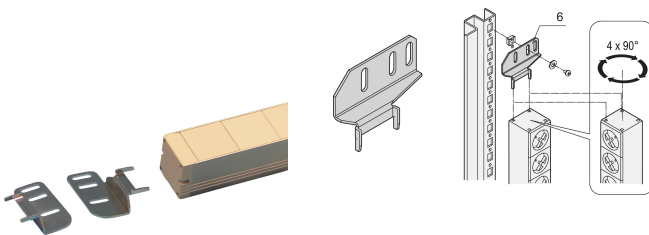

Befestigungswinkel für Steckdosenleiste (PDU), zur vertikalen Montage

KATALOGNUMMER

20110-068

Befestigungsmaterial für PDUs. Ermöglicht eine einfache Integration von PDUs in einen Schrank.

ZERTIFIZIERUNGEN

MERKMALE

Einfache Montage von Basis- und RackPower-PDUs

PRODUKTMERKMALE

Typ: Basis-PDU

Anzahl Verpackungen: 2

Material: Edelstahl

Produkttyp: Halterung

Gross Weight: 0.142kg