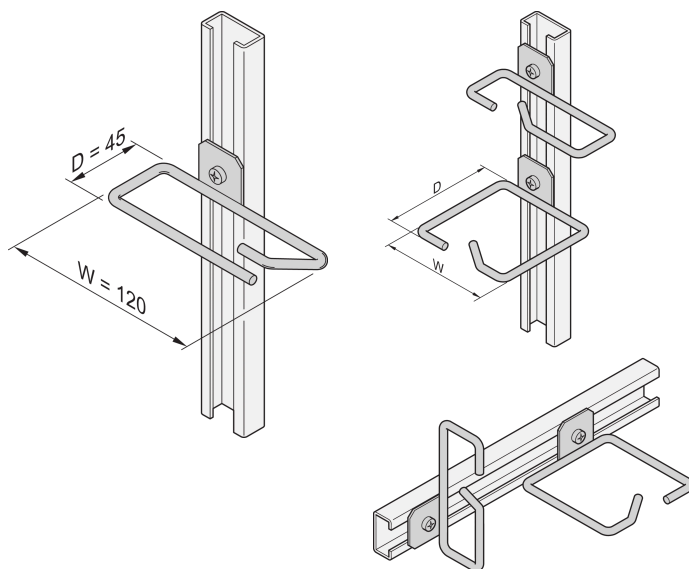

Kabelschelle für C-Schiene, Stahl, 120 x 45 mm

KATALOGNUMMER

20118-339

Kabelschellen können an Gleitschienen, Kabelplatten usw. befestigt werden.

ZERTIFIZIERUNGEN

MERKMALE

Kabelösen für C-Profil

PRODUKTMERKMALE

Material: Stahl

Anzahl Verpackungen: 4

Oberfläche: Verzinkt

Produktfamilie: Laborgestell

Produkttyp: Kabelöse

ZUSÄTZLICHE PRODUKTDDETAILS

Befestigungsmaterial bitte separat bestellen.

WARNUNG