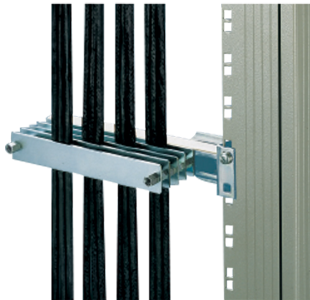

Sandwichkabelführung für C-Profile

KATALOGNUMMER

20118-740

Sandwichkabelklemme für C-Profil

ZERTIFIZIERUNGEN

MERKMALE

Für Kabeldurchmesser 4-7 mm, nutzbare Breite 190 mm

Kabelführung in bis zu 5 Ebenen

PRODUKTMERKMALE

Produkttyp: Kabelklemme

Oberfläche: Verzinkt

Material: Stahl

Net Weight: 0.925kg

Anzahl Verpackungen: 1

WARNUNG

nVent-Produkte müssen in Übereinstimmung mit den Produktinformationsblättern und dem Schulungsmaterial von nVent installiert und verwendet werden. Informationsblätter sind verfügbar unter www.nVent.com sowie bei Ihrem nVent-Kundendienstvertreter. Unsachgemäße Installation, Missbrauch, Fehlanwendung oder andere Handlungen im Widerspruch zu den Anweisungen und Warnungen von nVent können zu Fehlfunktionen, Anlagenschäden, schwerer Körperverletzung sowie