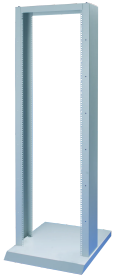

# Laborgestell 19" offene Schrankholme, 39 HE

## KATALOGNUMMER

**20118-742**

19-Zoll-Holme für offenes oder unbestücktes Gestell mit bis zu 200 kg Tragfähigkeit. Diese 19-Zoll-Holme können auf einen mobilen oder stationären Sockel montiert werden.

## PRODUKTMERKMALE

Höhe Gestell: 39U

Höhe: 1831mm

Rahmenmaterial: Stahl

Anzahl Verpackungen: 1

Entspricht: IEC 60297-3-100

Oberfläche: Pulverbeschichtet

Material: Stahl