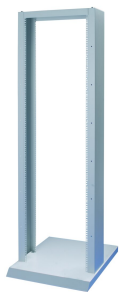

# Laborgestell, 19-Zoll, offenes Gestell, stationärer Sockel

## KATALOGNUMMER

**20118-743**

Der Laborgestell mit offenem 19"-Rahmen kann optional mit einem mobilen Sockel ausgestattet werden, der üblicherweise in der Prüf- und Messtechnik eingesetzt wird.

## PRODUKTMERKMALE

Produkttyp: Gestell

Produktfamilie: Laborgestell

Rahmenmaterial: Stahl

Breite: 600mm

Tiefe: 710mm

Statische Last: 150kg

Entspricht: IEC 60297-3-100

## ZUSÄTZLICHE PRODUKTDDETAILS

Holme bitte separat bestellen.

Der 19-Zoll-Schrank mit offenem Laborgestell ist optional mit festem Sockel erhältlich.