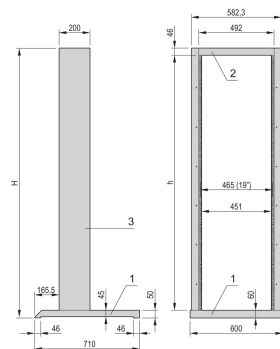

# Laborgestell, 19-Zoll, offenes Gestell, stationärer Sockel

## KATALOGNUMMER

**20118-743**

Der Laborgestell mit offenem 19"-Rahmen kann optional mit einem mobilen Sockel ausgestattet werden, der üblicherweise in der Prüf- und Messtechnik eingesetzt wird.

## PRODUKTMERKMALE

Produkttyp: Gestell

Produktfamilie: Laborgestell

Rahmenmaterial: Stahl

Breite: 600mm

Tiefe: 710mm

Statische Last: 150kg

Entspricht: IEC 60297-3-100