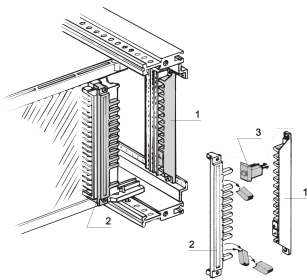

Codierleisten für alle Bauformen, EN 60603, DIN 41612

KATALOGNUMMER

20800-042

Die Codierung des Steckverbinders dient der Sicherheit gegen falsches Einsetzen.

ZERTIFIZIERUNGEN

MERKMALE

Einsatz bei Steckbaugruppen zur Sicherheit gegen Verwechslung

Für Steckverbinder nach EN 60603 (DIN 41612)

Benötigter Platz ist die Breite der Frontplatte: 4 TE: Bauform B, C, D, E, F, H

Benötigter Platz bei Steckverbindern mit Codierleisten: 5 TE: Bauform E, G (zusätzliche Distanzlücke erforderlich)